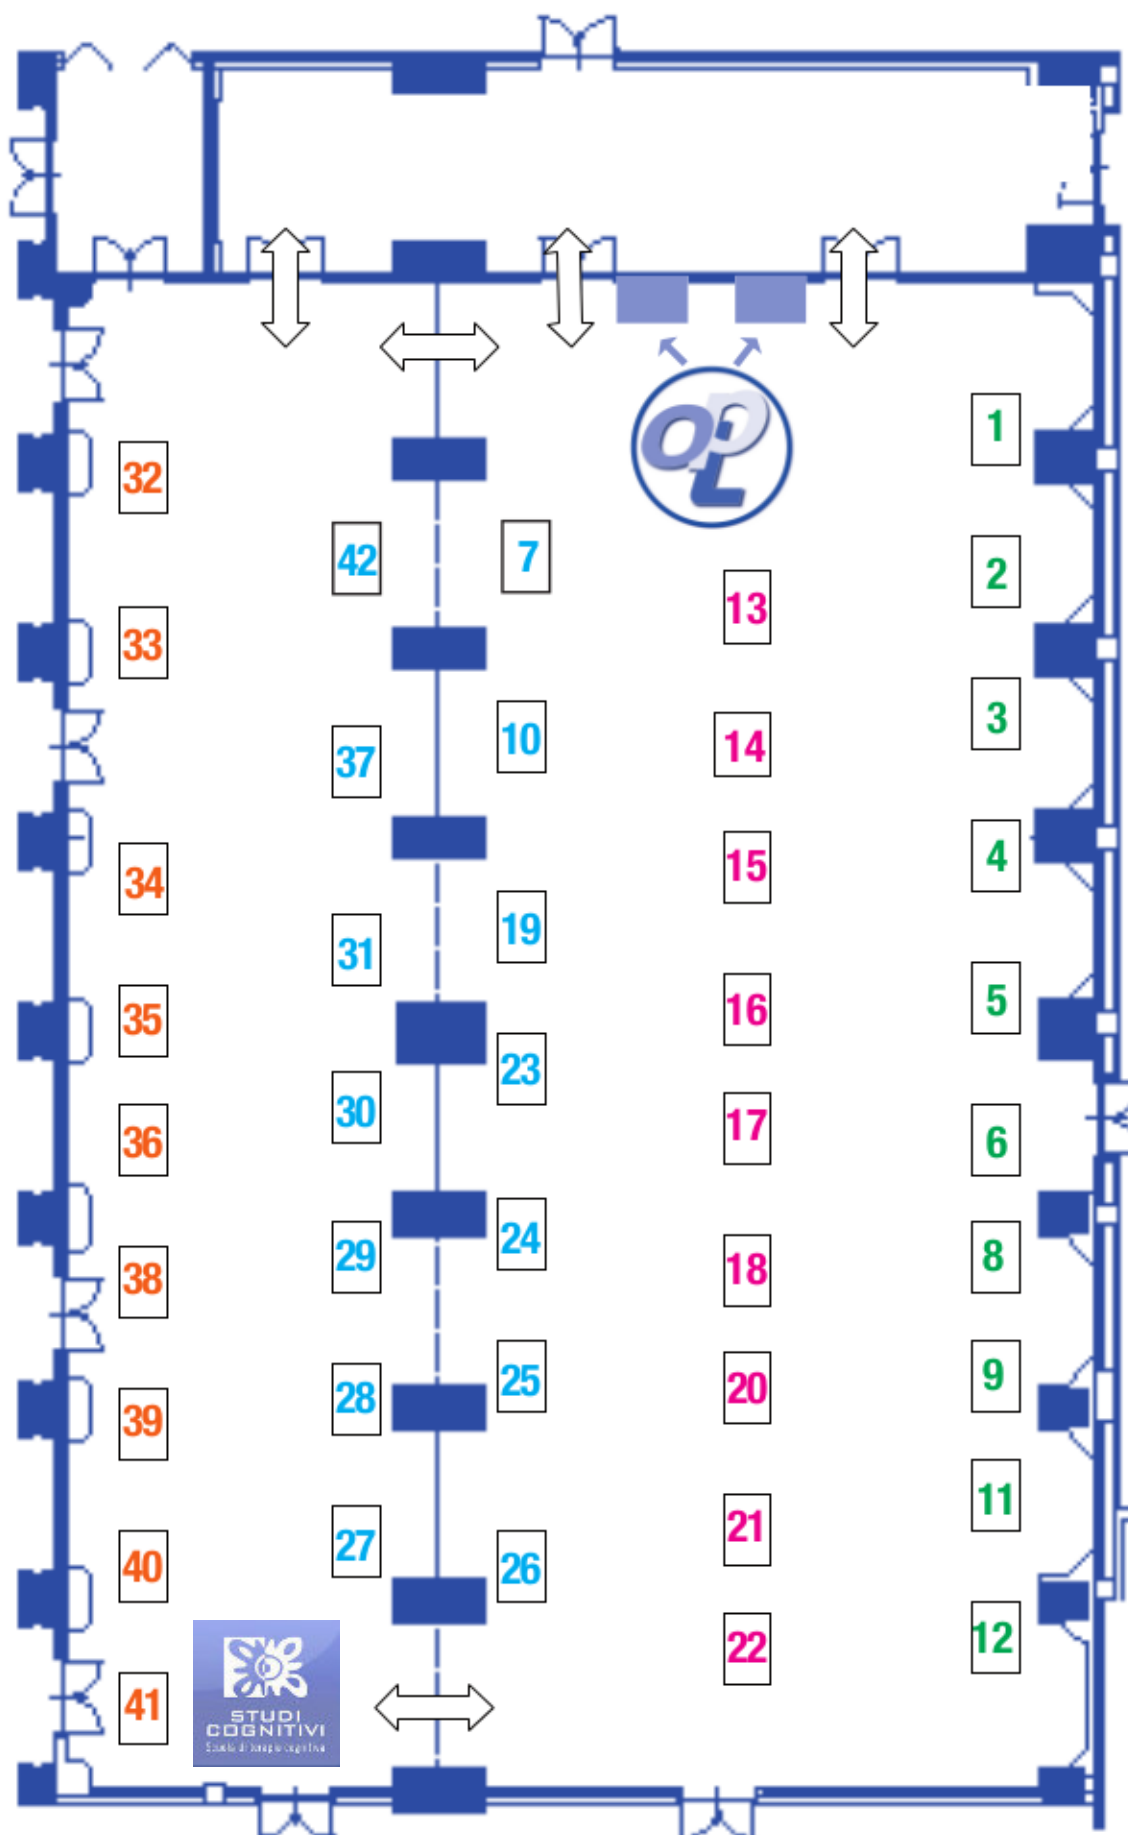

segreteria

1. A.C.O.F. - Scuola di Psicoterapia Integrata e di Comunità
2. A.I.P.P.I. - Associazione Italiana di Psicoterapia Psicoanalitica dell'infanzia, dell'adolescenza e della famiglia
3. A.M.I.S.I. - Scuola Europea di Psicoterapia Ipnotica
4. AreaG - Scuola di Psicoterapia a orientamento psicoanalitico per adolescenti e adulti
5. ASNEA - Scuola di psicoterapia psicoanalitica dell'infanzia e dell'adolescenza
6. C.S.T.G. - Scuola di specializzazione in psicoterapia della Gestalt
7. Centro Berne Scuola di Specializzazione in Psicoterapia orientamento Analisi Transazionale
8. Centro Terapia Cognitiva - Scuola di Formazione in Psicoterapia Cognitiva - Como
9. Corso di Specializzazione in Psicoterapia Transculturale - Istituto Transculturale per la Salute - Fondazione Cecchini Pace
10. EIST - European Institute of Systemic-relational Therapies
11. I.C.I.E.S. - Istituto per la clinica dei legami sociali
12. IIPG - Istituto Italiano di Psicoanalisi di Gruppo
13. Il Ruolo Terapeutico
14. IRPA - Istituto di Ricerca di Psicoanalisi Applicata
15. ISeRDIP - Scuola di Psicoterapia Breve Integrata
16. Ispisè - Istituto di Specializzazione in Psicologia Psicoanalitica del Sé e Psicoanalisi Relazionale
17. Istituto ANEB - Scuola di Psicoterapia ad Orientamento Psicodinamico e Psicosomatico
18. Istituto di Analisi Immaginativa - Scuola Superiore di Formazione in Psicoterapia
19. Istituto di Gestalt HCC Italy
20. Istituto di Psicologia Psicoanalitica di Brescia
21. Istituto Freudiano - IF
22. Istituto Riza - Scuola di Psicoterapia
23. Laboratorio Freudiano - Sede di Milano
24. LISTA - Libera Scuola di Terapia Analitica
25. Nous - Scuola di specializzazione in psicoterapia cognitiva-costruttivista
26. PSBA - Scuola di Psicoterapia ad Orientamento Psicoanalitico dell'Istituto di Psicoterapia del Bambino e dell'Adolescente
27. S.I.P.P. - Società Italiana di Psicoterapia Psicoanalitica
28. Scuola Adleriana di Psicoterapia dell'Istituto Alfred Adler di Milano
29. Scuola di Formazione in Psicoterapia Transpersonale
30. Scuola di Psicoterapia ad Orientamento Sistemico e Socio - Costruzionista Centro Panta Rei
31. Scuola di Specializzazione in Psicoterapia a Indirizzo Psicoanalisi della Relazione (SIPRe) di Milano
32. Scuola di Specializzazione in Psicoterapia ad indirizzo Analitico-Bioenergetico
33. Scuola di Specializzazione in psicoterapia ad indirizzo junghiano del C.I.P.A.
34. Scuola di Specializzazione in Psicoterapia del Centro di Psicologia e Analisi Transazionale
35. Scuola di Specializzazione in Psicoterapia Psicoanalitica dell'Adolescente e del Giovane Adulto - A.R.P.A. Minotauro
36. Scuola Mara Selvini
37. Scuola Nazionale di Specializzazione in Psicoterapia Psicoanalitica della C.O.I.R.A.G. Sede di Milano.
38. SLOP - Scuola Lombarda di Psicoterapia a indirizzo Cognitivo Neuropsicologico (sedi di Pavia e Padova)
39. SPP - Corso di Specializzazione in Psicoterapia Psicoanalitica dell'Adulto
40. SPP - Corso di Specializzazione in Psicoterapia Psicoanalitica dell'Età Evolutiva
41. Studi Cognitivi
42. Studio di Psicodramma